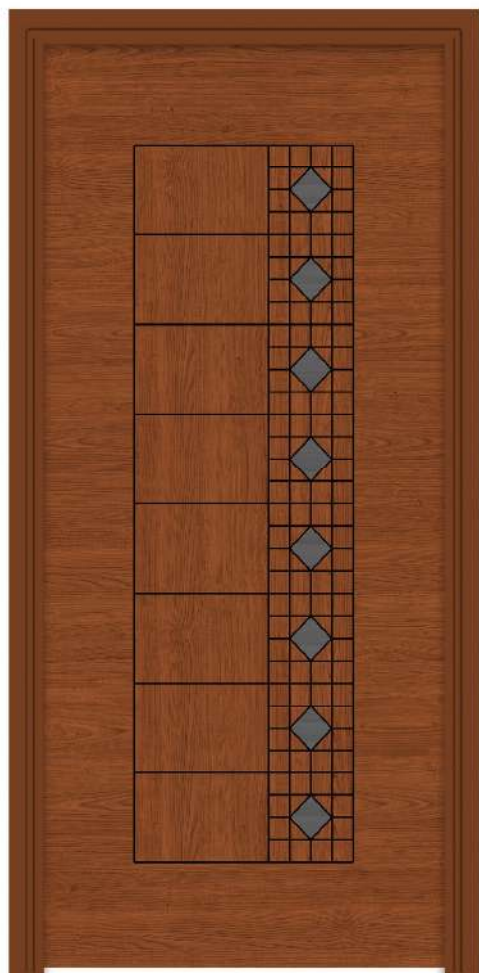

WL-DG-1014

WL-DG -1015

Digital
Center
Groove Series

WL-DG- 1016

LAMINATE & HDHMR GROOVE
DOOR SKIN

SIZE
7.00 x 3.25 FEET

WL-DG -1017

12 13

WL-DG -1018

WL-DG -1019

Digital
Center
Groove Series

WL-DG -1020

LAMINATE & HDHMR GROOVE
DOOR SKIN

SIZE
7.00 x 3.25 FEET

WL-DG-1021

14 15

WL-DG-1022

WL-DG -1023

*Digital
Center*
Groove Series

WL-DG- 1024

LAMINATE & HDHMR GROOVE
DOOR SKIN

SIZE
7.00 x 3.25 FEET

WL-DG-1025

16 17